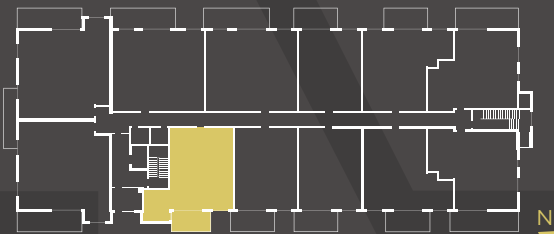

TYPE Z1

UNITÉS:
103

SUPERFICIE INTÉRIEURE:
1 021 pi²

BOULEVARD LAFRAMBOISE

AERA SAINT-THOMAS

HABITEZ LE QUARTIER. VIVEZ SOUS LES ARBRES.

Un projet de:

DESIGN
RODIER

ASTELLÒ

Les dimensions et superficies sont indicatives et peuvent varier légèrement de la réalité.
Les informations peuvent changer sans préavis et sont mentionnées à titre indicatif seulement.
Les équipements, le mobilier intégré ainsi que les finis sont montrés à titre indicatif seulement et peuvent varier.
Les mesures sont arrondies au 1/2 pied