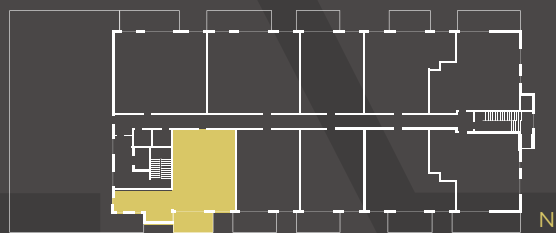

TYPE Z3

UNITÉS:
401

SUPERFICIE INTÉRIEURE:
1 141 pi²

BOULEVARD LAFRAMBOISE

AERA SAINT-THOMAS

HABITEZ LE QUARTIER. VIVEZ SOUS LES ARBRES.

Un projet de:

DESIGN
RODIER

ASTELLÒ

Les dimensions et superficies sont indicatives et peuvent varier légèrement de la réalité.
Les informations peuvent changer sans préavis et sont mentionnées à titre indicatif seulement.
Les équipements, le mobilier intégré ainsi que les finis sont montrés à titre indicatif seulement et peuvent varier.
Les mesures sont arrondies au 1/2 pied